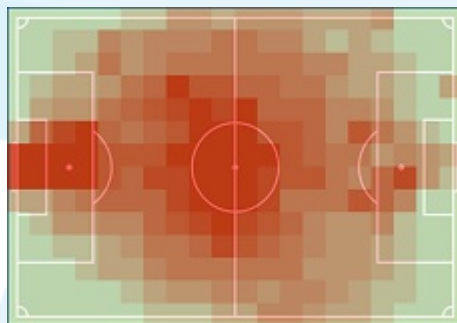

Piast Gliwice

17.03.19

**2:1**

Miedź Legnica

RAPORT FITNESS

Statystyki drużynowe

Piast Gliwice

110,36 km