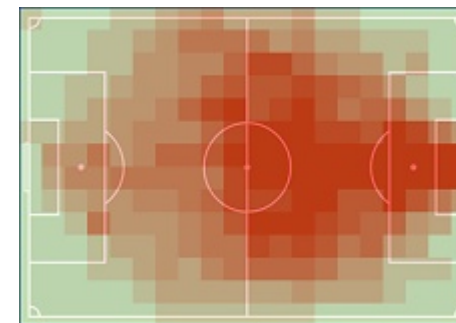

Miedź Legnica

110,95 km

72

456

1,31 km

6,15 km

Santana, Omar (11,03 km)

Camara, Juan (13)

Szczepaniak, Mateusz (32,57 km/h)

Dystans

Sprinty > 25,2 km/h

Szybki bieg 19,8-25,2 km/h

Sprinty - dystans

Szybki bieg - dystans

Najdłuższy dystans

Najwięcej sprintów

Najszybszy