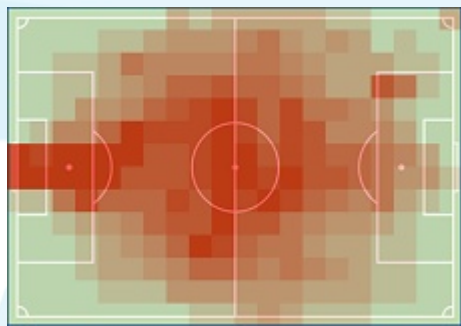

Legia Warszawa

01.03.19

2:0

Miedź Legnica

RAPORT FITNESS

Statystyki drużynowe

Legia Warszawa

Miedź Legnica