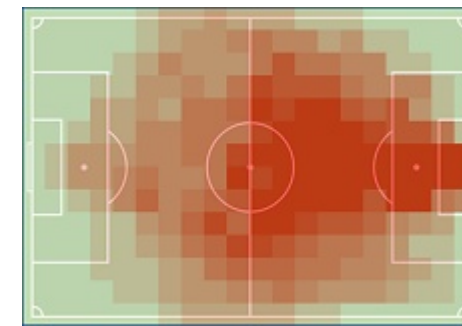

Legia Warszawa

01.03.19

2:0

Miedź Legnica

RAPORT FITNESS

Statystyki drużynowe

Legia Warszawa

Miedź Legnica